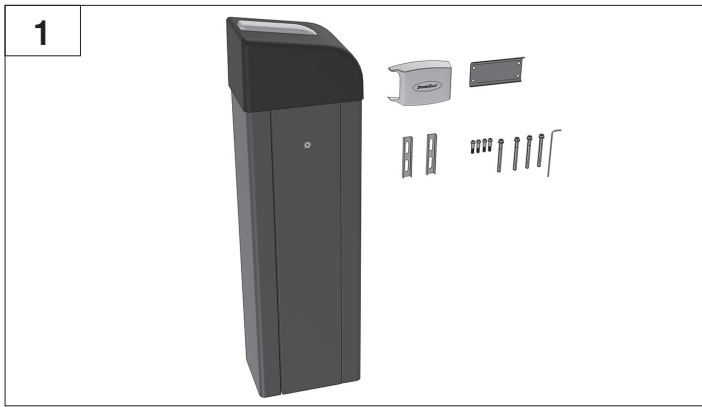

BARRIER PRO

Стрела / BOOM				
	3м/3m	4м/4m	5м/5m	6м/6m
BOOM-R	-	BR11	BR11+BR13	BR11+BR11
BOOM	BR12	BR11	BR11+BR13	BR11+BR11
BOOM-LED	BR12	BR11	BR11+BR13	BR11+BR11
DH-ENDFOOT	-	BR11+BR13	BR11+BR11	-
DH-SKIRT	-	BR11+BR13	BR11+BR11	-

Характеристики / Characteristics	Показатели / Units
Максимальная длина стрелы / Maximum boom length	6 м / 3 м (Barrier-PRO-RPD) 6 м / 3 м (Barrier-PRO-RPD)
Максимальное время открытия (закрытия) / Maximum opening (closing) time	6 с / 2,5 с (Barrier-PRO-RPD) 6 sec / 2,5 sec (Barrier-PRO-RPD)
Питающее напряжение / Supply voltage	220–240 В / 50 Гц 220–240 V / 50 Hz
Тип стрелы / Boom type	жесткая / rigid
Интенсивность использования (при +20 °С) / Use intensity (at 20 °C)	70 %
Частота вращения двигателя / Motor rotation speed	1 400 об/мин 1 400 rpm
Термозащита / Thermal protection	120 °C
Диапазон рабочих температур / Working temperature range	-40...+55 °C
Номинальная мощность / Rated power	300 Вт / W
Класс защиты / Protection class	IP 54